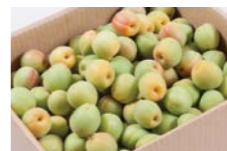

せつだ
節田梅 写真は
[3-201]です

3-201 約5kg
3,300円(税別) 3,564円(税込)

3-203 約3kg
2,200円(税別) 2,376円(税込)

時期によってクール便となります
お届け/7月~