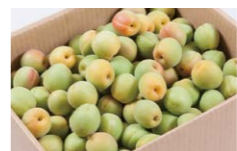

せつだ
節田梅 写真は
[3-201]です

3-201 約5kg
3,700円(税別) 3,996円(税込)

3-203 約3kg
2,460円(税別) 2,656円(税込)

時期によってクール便となります
お届け/7月～